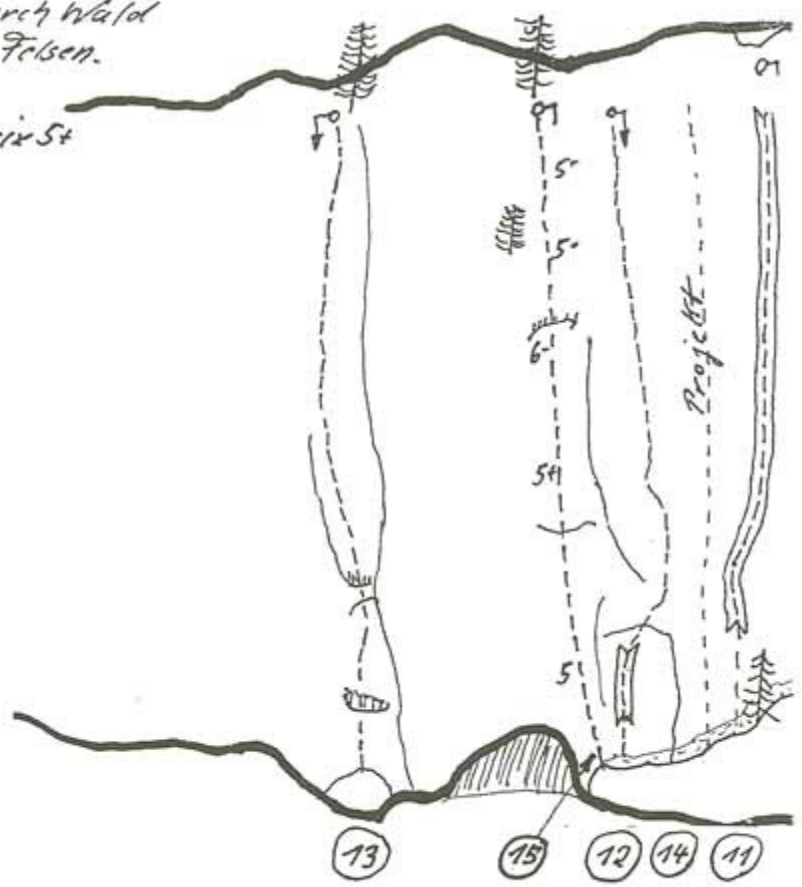

Mettegerger Fern-Herztauch

Teil 1 Nr. 16 neue Route
unten Andino 8-

Routes:

- ① Mine 4-5
- ② Lake Joe 5T
- ③ Soni 6t
- ④ Claudi 7
- ⑤ Mirro 6
- ⑤a Master Mint 6
- ⑥ Amigo 6t
- ⑦ 5yo mast go on 7
- ⑧ Ideal 9-
- ⑨ 2ono 8-
- ⑩ Via Roberto 9t
- ⑪ Suder Crag 6t
- ⑫ Rinner Bergung 6+
- ⑬ Torre Grande 6+
- ⑭ 1yo Rim Gedachtho R
- ⑮ Astrix

Rast-Platz

Erschließbar: Jürgen Vogt
Ostseitig exponiert Páisir Route

Klettergarten-Wertach Teil 2
oben

Zugang: Auf der Bundesstr. Wertach
Oberjoch bei Abweig. nach Jung-
holz am Fluß parken. Ca 100m Fluß auf-
wärts die Wertach d. Wasser gehen
wo man einen Fahrweg erreicht. Auf
dießem nach 100m zu Lichtung (Steinmann)
Rechts haltend (Meadspur) durch Wald
dann links hinauf zu den Felsen.

neue Route Nr. 15 Asterix 5+

Teil 2 oben